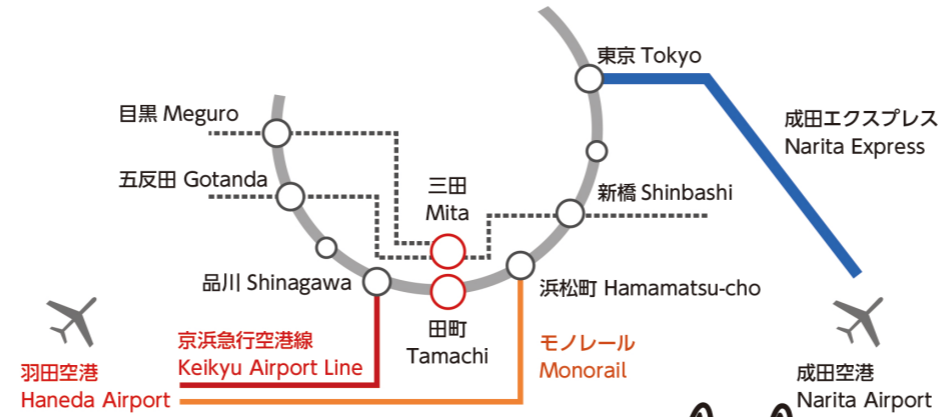

小酒馆、酒吧

- 12 小酒馆 美沙
- 40 TEMPTATION
- 44 K's BAR kirara
- 53 BEER BAR DADS
- 57 SWANLAKE Pub Edo 田町店
- 75 小酒馆 润
- 77 小酒馆BAR MARS
- 80 小酒馆BAR nekyonagi

娱乐

- 8 卡拉OK铁人 田町站三田口店
- 15 卡拉OK Mac 田町店
- 38 王鹰 田町店
- 42 芝5丁目彩票中心
- 54 麻将 三铃
- 63 P-ark 三田
- 65 麻将 Tamura
- 69 Truth 田町店
- 99 卡拉OK Giuoco 田町 庆应仲大道店

交通、地图

从JR田町站西口(三田口)出发步行3分钟
从都营地铁三田站A3出口出发步行2分钟

庆应仲大道商业街

邮编108-0014
东京都港区芝5丁目20-20
03-5445-1351
<http://www.keinaka.jp/en/>

2017年2月发行 ※或有店铺变更情况。

庆应仲大道商业街

GUIDE MAP

庆应仲大道商业街加盟店