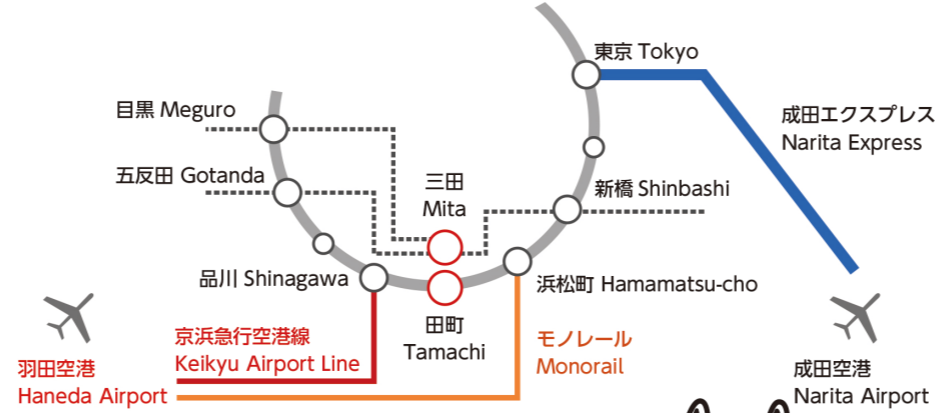

스낫쿠(간이주점)·바

- 12 스낫쿠 미사
- 40 템프테이션(TEMPTATION)
- 44 케이즈 바 기라라
- 53 비어 바 닷즈
- 57 스완 레이크 퍼브 에도 다마치점
- 75 스낫쿠 준
- 77 스낫쿠 바 마즈
- 80 스낫쿠 바 네코야나기

오락

- 8 가라오케노테츠진 다마치역 미타구치점
- 15 가라오케 맥 다마치점
- 38 킹 이글즈 다마치점
- 42 시바 5초메 복권 센터
- 54 마작 미스즈
- 63 피 아크 미타
- 65 마작 다무라
- 69 트루스 다마치점
- 99 가라오케 쫓코 다마치 게이오나카도리점

의료·미용·에스테틱

- 18 헤어 아베뉴 팜
- 28 1000엔 헤어컷트 깃차오 다마치점
- 29 시노하라의원
- 30 미네드러그 다마치점
- 36 아라이 이발소
- 39 우에마쓰 접골원
- 66 가와이 지압 룬
- 89 히로코 덴탈 클리닉
- 90 트레이닝 짐 스튜디오 브라보

생활·식료품·서비스

- 1 에유 슝 다마치
- 2 도쿄모 슝 다마치점
- 33 안경의 히라타
- 43 가방·구두 수선 세피아 다마치점
- 46 사토섬유교역주식회사 양복부
- 50 시콜로 살롱 우에하라
- 62 캡슐 인 다마치 나이가가라
- 92 마이바스켓토 시바 5초메점
- 93 야마미 청과
- 106 요코쿠라야

교통 및 지도

JR 다마치역 서쪽 출구(미타 출구)에서 도보 3분
 도에이 지하철 미타역 A3 출구에서 도보 2분

게이오나카도리 상점가

우편번호 108-0014
 도쿄도 미나토구 시바 5-20-20
 03-5445-1351
<http://www.keinaka.jp/kr/>

게이오나카도리 상점가

GUIDE MAP

게이오나카도리 상점가 가맹점

이자카야